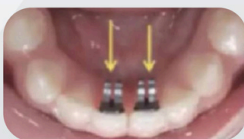

Before

After

MADE IN ITALY

BT₂

Deep Overbite Corrector with Forward Sliding Mandibular Function

VERTICAL GROOVE (split)

- สำหรับการติดตั้ง (bonding) และถอดออก (debonding)

80-GAUGE MESH

- ฐานมีความโค้ง เพื่อเพิ่มความแข็งแรง

BULBOUS ENDS

- ปลายโค้งมน เพื่อความสบายของผู้ใช้

INSERTS (DIMPLES)

- ใช้สำหรับการจัดวางตำแหน่ง

CURVED BONDING PADS

- ช่วยเสริมและปรับให้เข้ากับสรีระด้าน palatal ของฟันหน้าบน และเพิ่มความแข็งแรง

ตำแหน่งการติด:

- ผิวด้าน palatal ของฟันหน้าบนคู่กลาง
- ฟันเขี้ยว (ในกรณี overjet มาก)

หน้าที่:

1. สร้างช่องว่างระหว่างขากรรไกรบน-ล่าง
2. เพิ่ม vertical dimension โดยอัตโนมัติ
3. ลด muscular hyperactivity
4. ให้ฟันกรามด้านหลังสามารถ extrude ขึ้นสู่ freeway space ได้

BT₂

Deep Overbite Corrector with Forward Sliding Mandibular Function

เปรียบเทียบ Bite Turbo แต่ละชนิด

วัสดุ	เรซิน หรือคอมโพสิต สักง่าย แดกได้	Stainless Steel แข็งแรง ทนสึก ทำความสะอาดง่าย
วัตถุประสงค์	ใช้เพื่อเปิดการสบฟันชั่วคราว ป้องกันฟันชน (open bite)	เครื่องมือบำบัด ใช้แก้ Deep bite / Class II Muscle reprogramming
รูปทรง	พื้นเรียบ ไม่มีการควบคุมทิศทาง	มี forward sliding plane ช่วยไกลจากกรรไกรล่างมาข้างหน้า (แก้ CII)
ผลต่อฟันหลัง	ไม่มีผลต่อฟันหลังโดยตรง	ฟันกรามหลังไม่สบ ค่อยๆ extrude ช่วยแก้ deep bite
การทำงานกับกล้ามเนื้อ	ไม่มีผลต่อกล้ามเนื้อโดยตรง	ช่วย reprogram กล้ามเนื้อคเคี้ยว ให้ผ่อนคลายและกลับมาตำแหน่งธรรมชาติ
การยึดติด	ติดด้วยเรซินธรรมดา หลุดง่ายกว่า	ฐาน mesh 80 ยึดแน่น ไม่หลุด
การใช้งานร่วมกับอุปกรณ์อื่น	มักใช้เดี่ยวๆ	ใช้คู่กับ D-Bar ได้ เพิ่มประสิทธิภาพการแก้ Class II