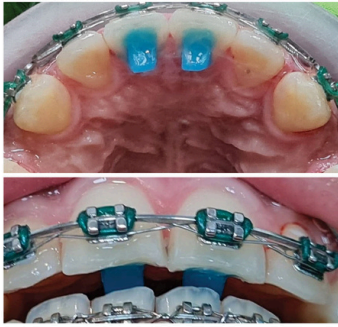

ADITEK® ORTODONTIA

AFTER

Bite Turbo

- ★ ทำ Bite ramp
- ★ Mold มาตรฐาน มี 4 ตัว

1 Set

1,790.-