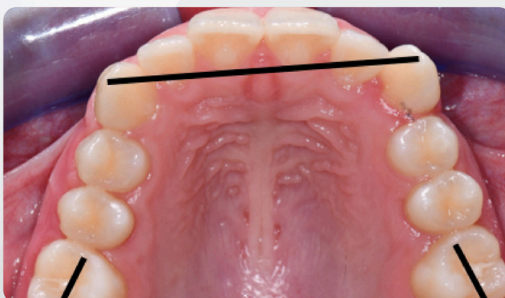

D-bar

Class II Corrector

วิธีการวัดขนาด:
ใช้ไม้บรรทัดวัด จากกึ่งกลาง
ซี่ 6 ถึงกึ่งกลางฟันเคี้ยว
(มีขนาด 16-27 mm)

การเลือกใช้ elastic:
ใช้ขนาด 6.5oz ¼ ในเดือนแรก
และ 8oz ¼ ตั้งแต่เดือนที่ 2

CII → CI

เปลี่ยนจาก CII เป็น CI แบบง่ายๆ

Before

After

MADE IN ITALY

BT₂

Deep Overbite Corrector with Forward Sliding Mandibular Function

VERTICAL GROOVE (split)

- สำหรับการติดตั้ง (bonding) และถอดออก (debonding)

80-GAUGE MESH

- ฐานมีความโค้ง เพื่อเพิ่มความแข็งแรง

BULBOUS ENDS

- ปลายโค้งมน เพื่อความสบายของผู้ใช้

INSERTS (DIMPLES)

- ใช้สำหรับการจัดวางตำแหน่ง

CURVED BONDING PADS

- ช่วยเสริมและปรับให้เข้ากับสรีระด้าน palatal ของฟันหน้าบน และเพิ่มความแข็งแรง