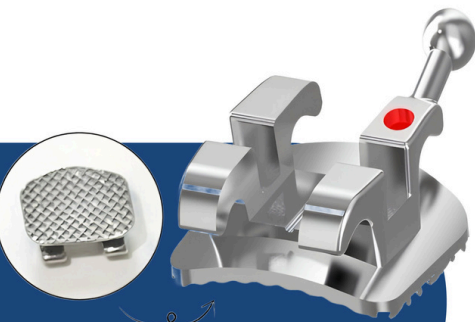

MBT/ROTH (slot 0.018 / 0.022 / Bidimen)

ประสิทธิภาพการยึดเกาะ: สูงขึ้น 1.5 เท่า

Bond+ Sandblast Bracket

ติดแน่นขึ้น มั่นใจไม่หลุด

Promotion

1000 ชุด เฉลี่ยชุดละ: **245.-**
 500 ชุด เฉลี่ยชุดละ: 265.-
 300 ชุด เฉลี่ยชุดละ: 275.-
 100 ชุด เฉลี่ยชุดละ: 295.-
 50 ชุด เฉลี่ยชุดละ: 310.-
 (ปกติราคาชุดละ: 480.-)